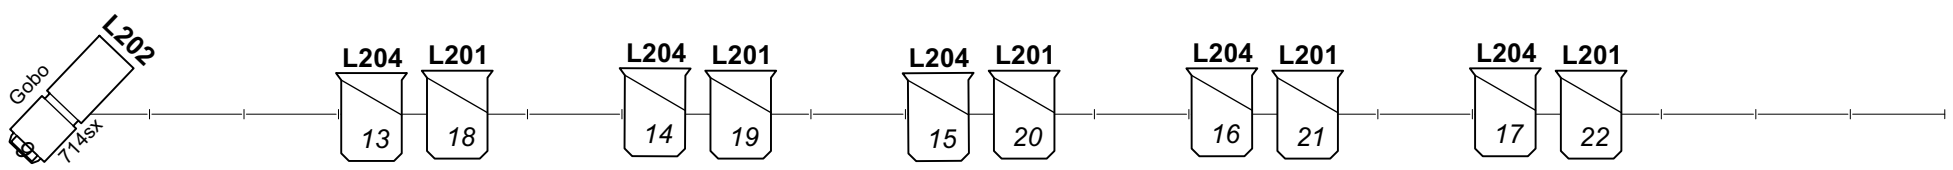

Projecteur trad.

	Robert Juliat 310 HPC @ 1kw/1.2kw	21
	Robert Juliat 613 SX @ 1kw/1.2kw	2
	Robert Juliat 614 SX @ 1kw/1.2kw	3
	Robert Juliat 714 SX2 @ 2.5kw	1

Symbole de référence

Liste des couleurs

	Couleur	Dimensions	Nombre
	L156	215mm 5	
	L201	215mm 5	
	L202	180mm 5	
	L202	215mm 1	
	L204	215mm 5	